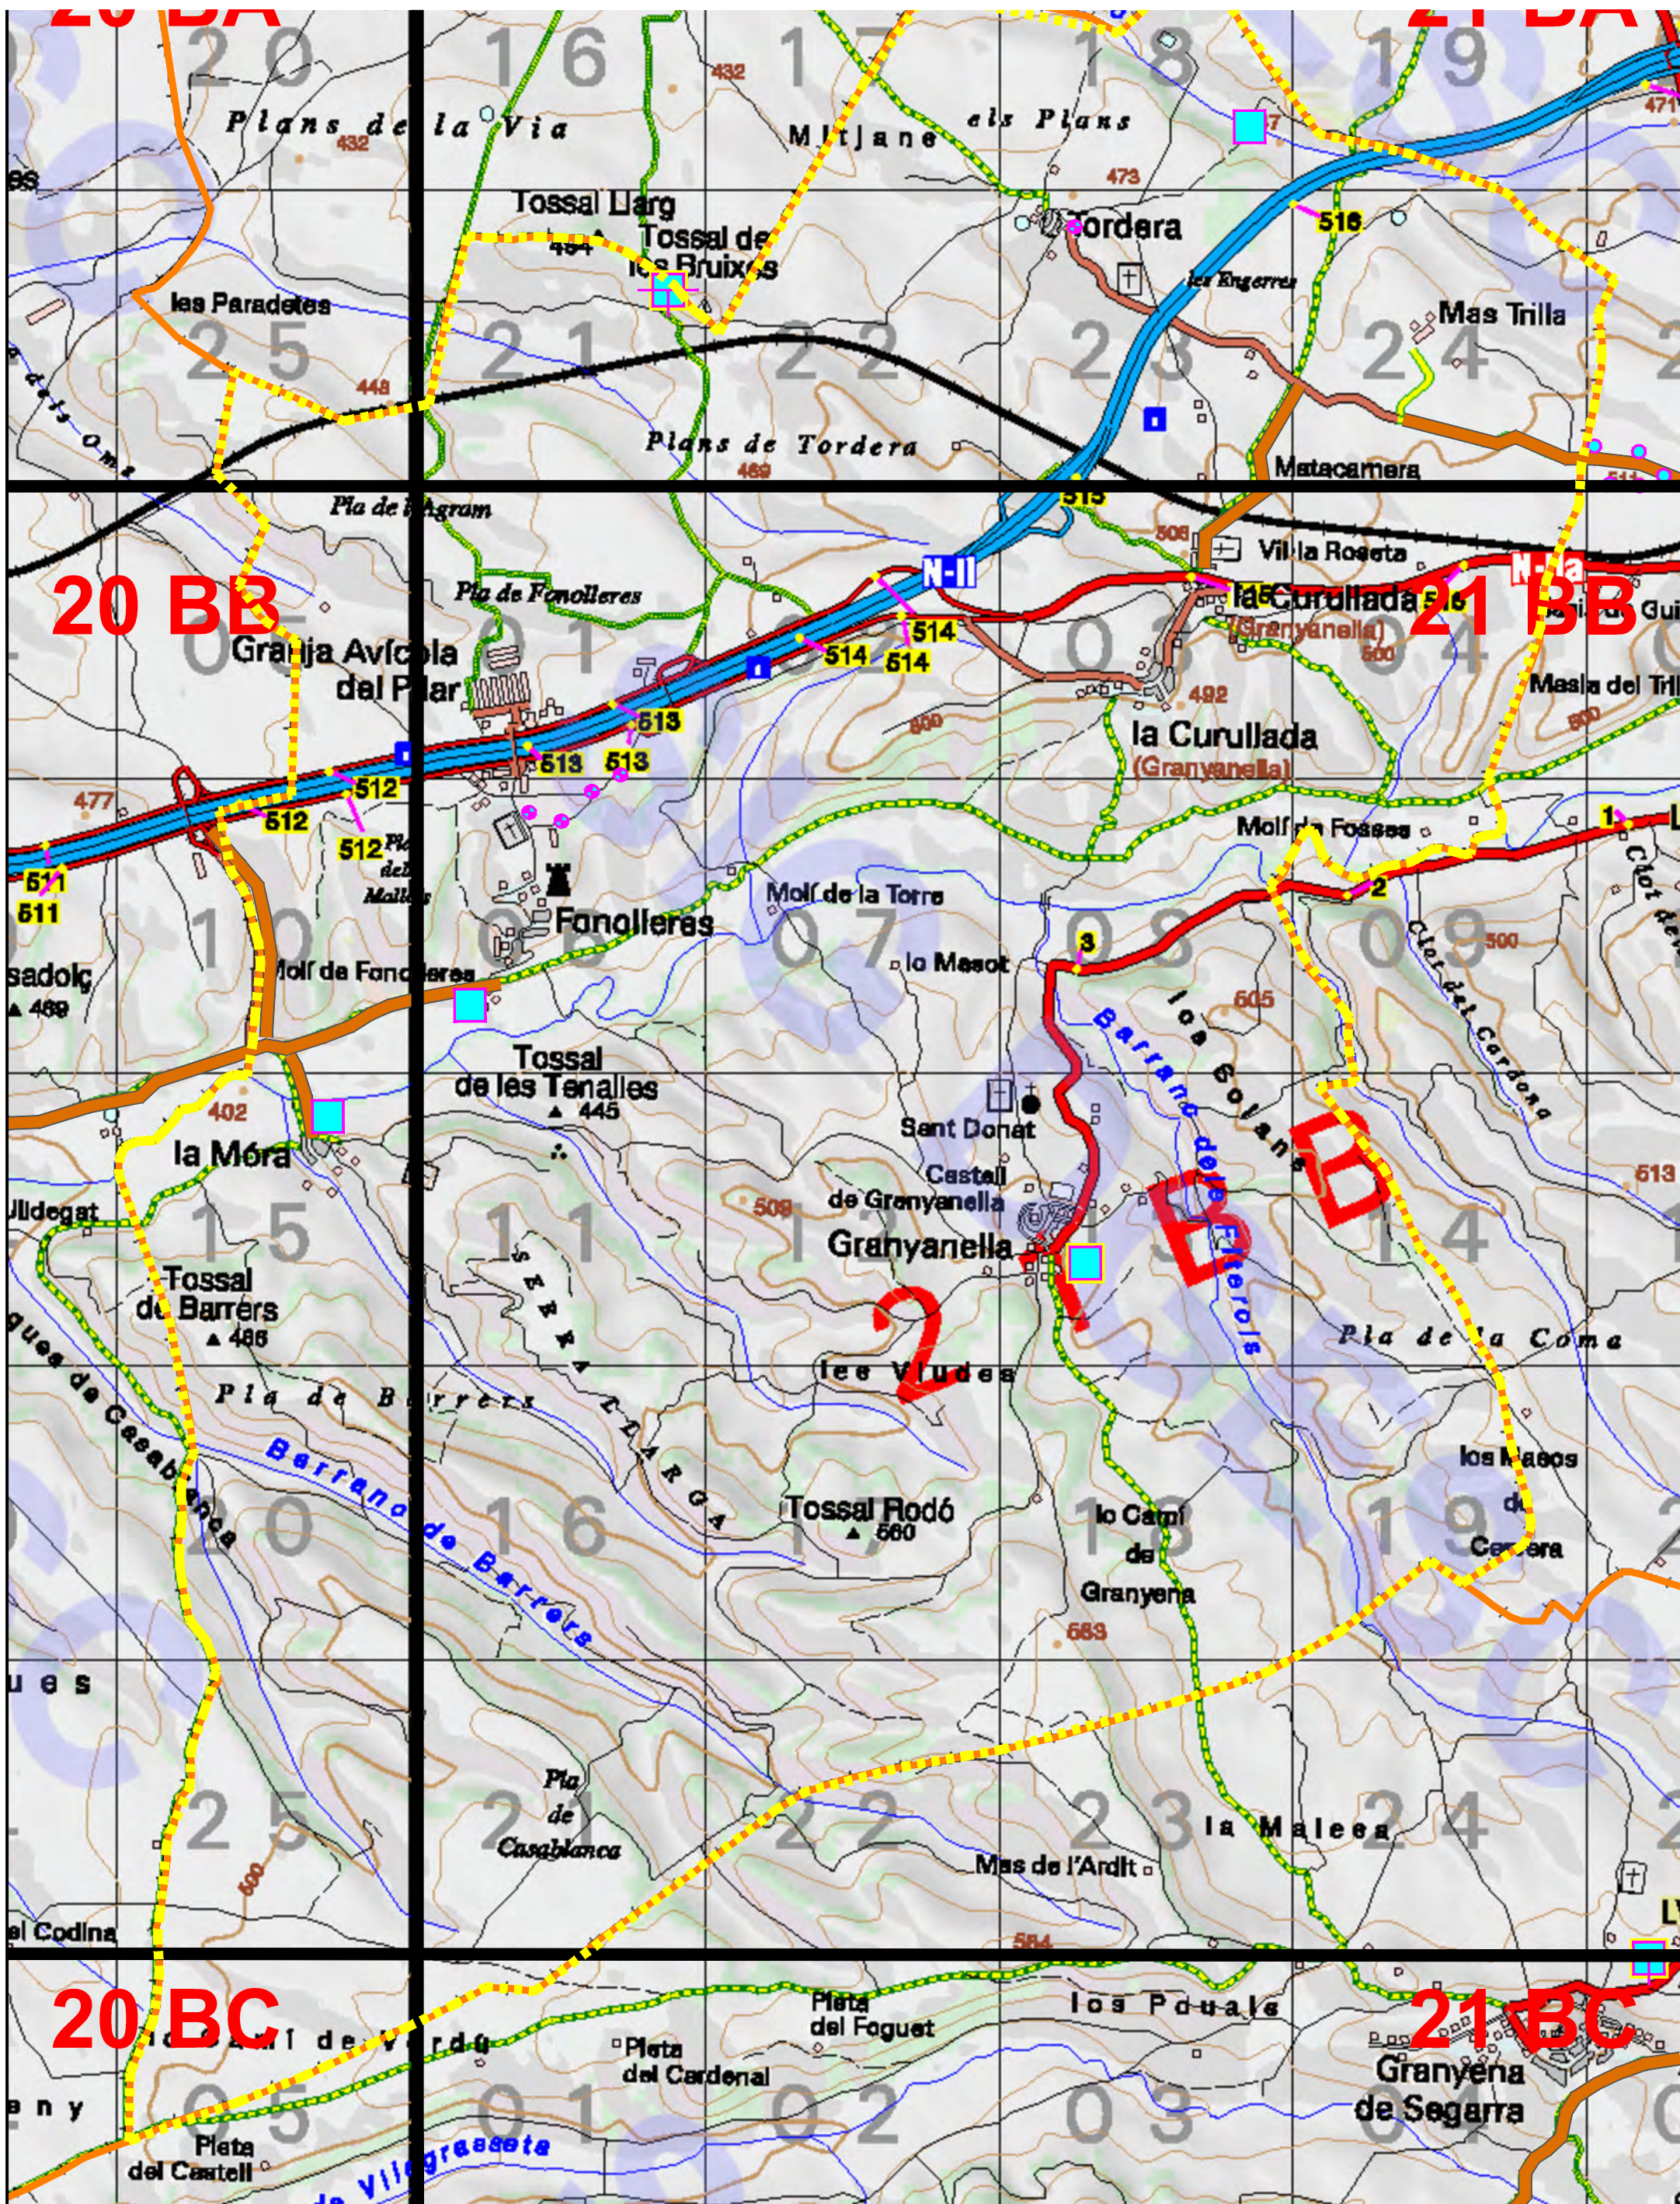

PLA DE PROTECCIÓ CIVIL
Cartografia Bàsica
Mapa topogràfic Municipal

**MUNICIPI DE
GRANYANELLA**

Escala:
1/20.000

Àmbit geogràfic:
**TERME
MUNICIPAL**

Albert Pujol Pellissa
Geògraf. col.legiat núm. 1360
Tècnic de Protecció Civil
Comarcal