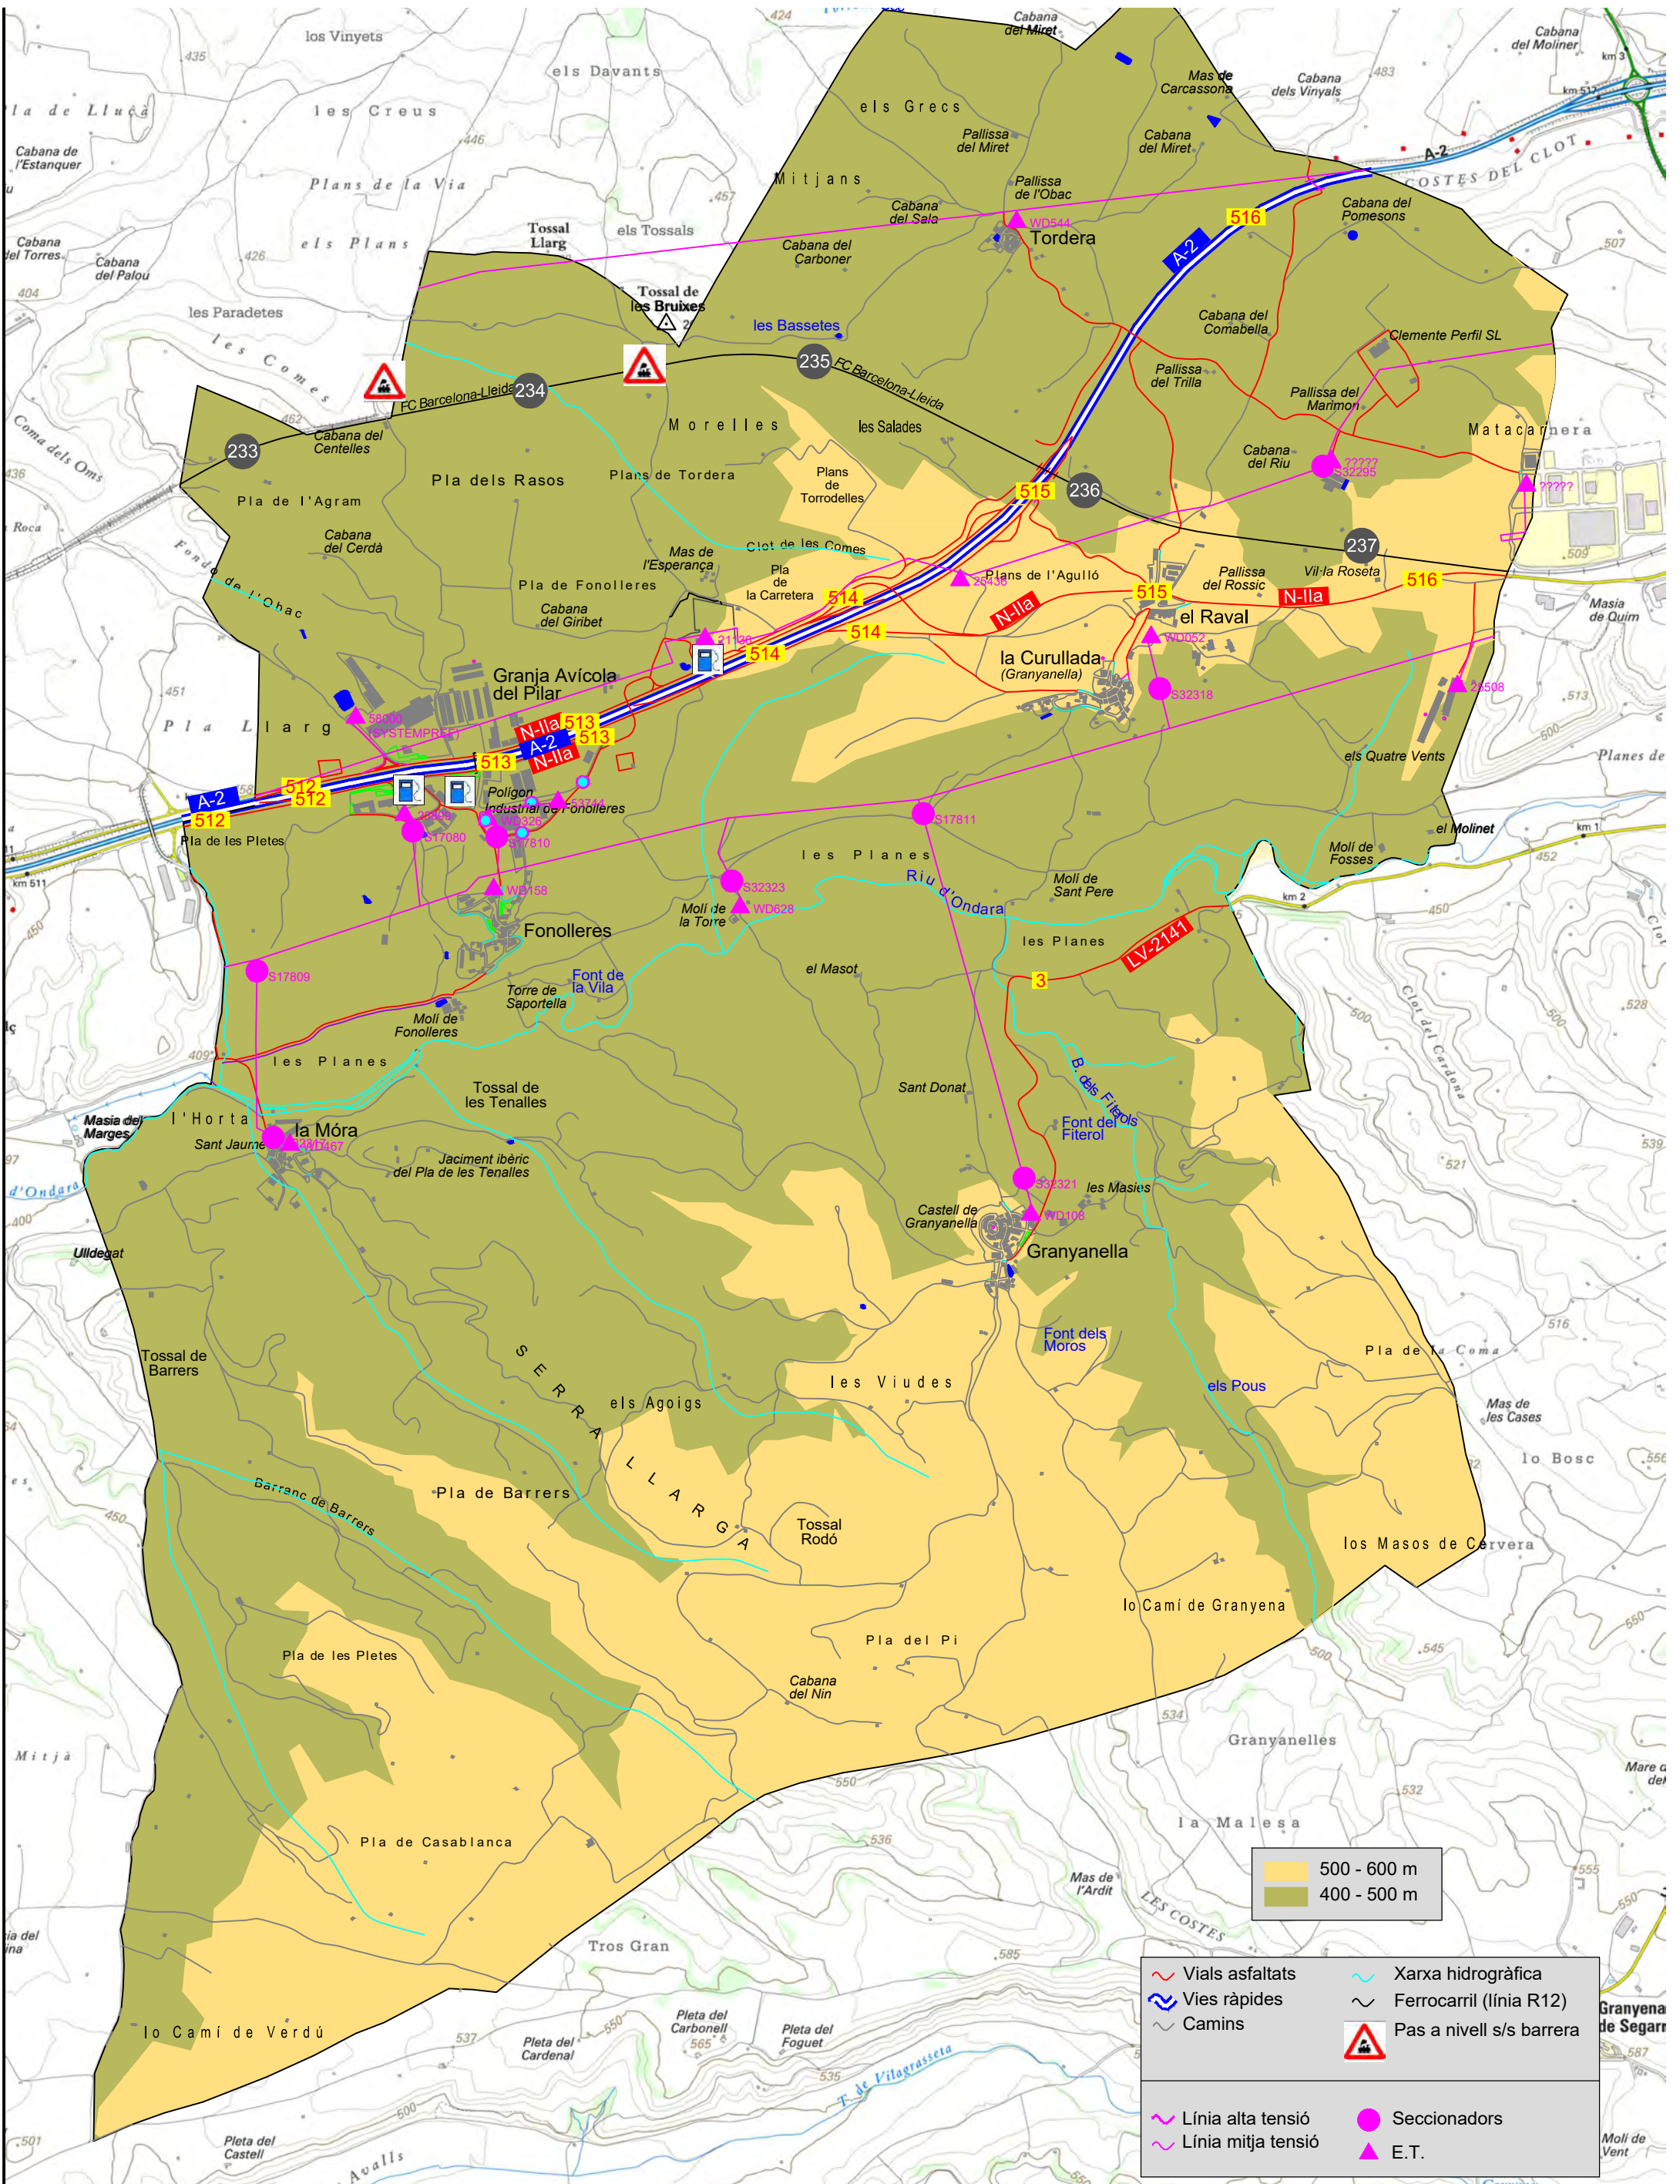

CONSELL
COMARCAL DE
LA SEGARRA
Àrea Tècnica i Territorial
Servei de Protecció Civil

PLA DE PROTECCIÓ CIVIL
Cartografia Bàsica
Mapa topogràfic Municipal

**MUNICIPI DE
GRANYANELLA**

Escala:
1/20.000

Àmbit geogràfic:
**TERME
MUNICIPAL**

Albert Pujol Pellissa
Geògraf. col.legiat núm. 1360
Tècnic de Protecció Civil
Comarcal